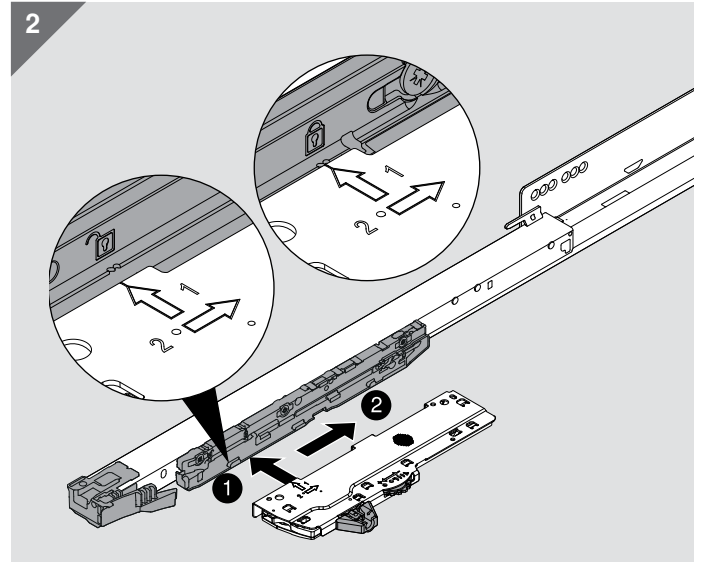

MOVENTO

Einstellung und Montage für MOVENTO Adjustment and assembly for MOVENTO

Seiteneinstellung | Side adjustment

Höhen- und Neigungseinstellung | Height and tilt adjustment

Weitere Hilfe zur Montage und Einstellung der Beschläge | Further help to the installation and adjustment for the fittings

TIP-ON BLUMOTION

Einstellung und Montage für TIP-ON BLUMOTION Adjustment and assembly for TIP-ON BLUMOTION

Montage Mitnehmer und TIP-ON BLUMOTION Einheit | mounting of the actuator and the TIP-ON BLUMOTION unit

Montage der Synchronisierungswelle und Einstellung des Blendenspaltes | assembly of the synchronization spindle and adjustment of the high and tilt adjustment of the front gap

www.blum.com

MOVENTO

> www.blum.com/124zbt