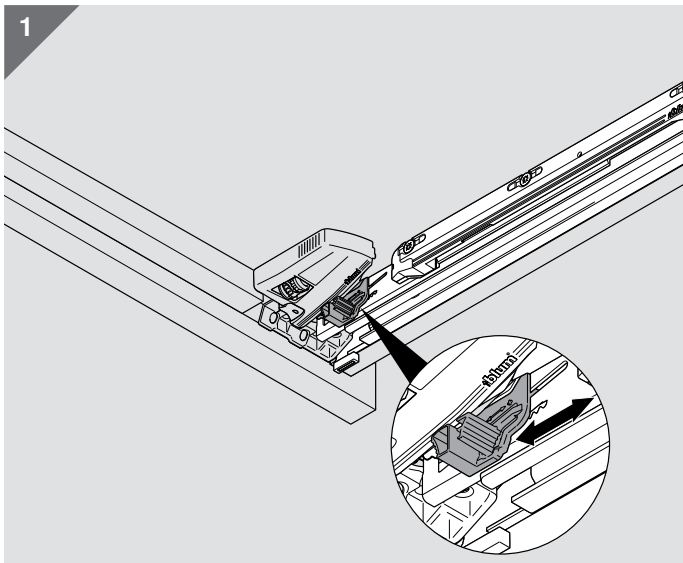

MOVENTO

Einstellung und Montage für MOVENTO Adjustment and assembly for MOVENTO

Seiteneinstellung | Side adjustment

Höhen- und Neigungseinstellung | Height and tilt adjustment

Weitere Hilfe zur Montage und Einstellung der Beschläge | Further help to the installation and adjustment for the fittings

Montage der Synchronisierungswelle und Einstellung des Blendenspaltes | assembly of the synchronization spindle and adjustment of the high and tilt adjustment of the front gap

www.blum.com

MOVENTO

> www.blum.com/124zbt