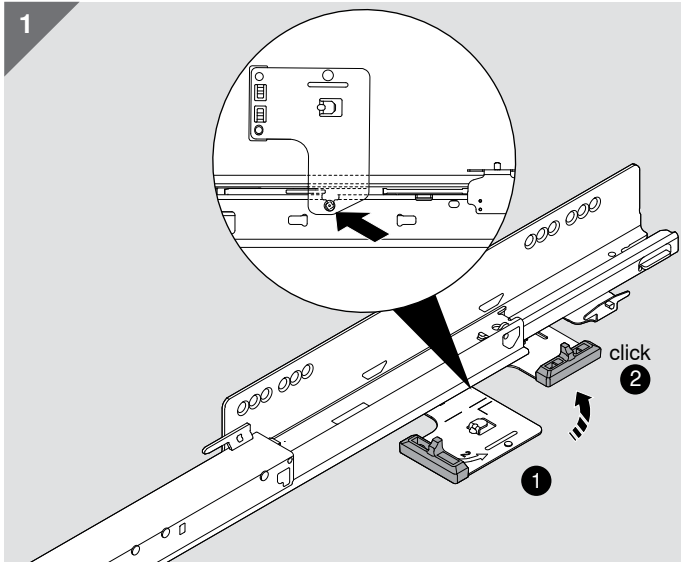

MOVENTO

Einstellung und Montage für MOVENTO Adjustment and assembly for MOVENTO

Seiteneinstellung | Side adjustment

Höhen- und Neigungseinstellung | Height and tilt adjustment

Weitere Hilfe zur Montage und Einstellung der Beschläge | Further help to the installation and adjustment for the fittings

TIP-ON BLUMOTION

Einstellung und Montage für TIP-ON BLUMOTION Adjustment and assembly for TIP-ON BLUMOTION

Montage Mitnehmer und TIP-ON BLUMOTION Einheit | mounting of the actuator and the TIP-ON BLUMOTION unit

Montage der Synchronisierungswelle und Einstellung des Blendenspaltes | assembly of the synchronization spindle and adjustment of the high and tilt adjustment of the front gap

www.blum.com

MOVENTO

> www.blum.com/124zbt