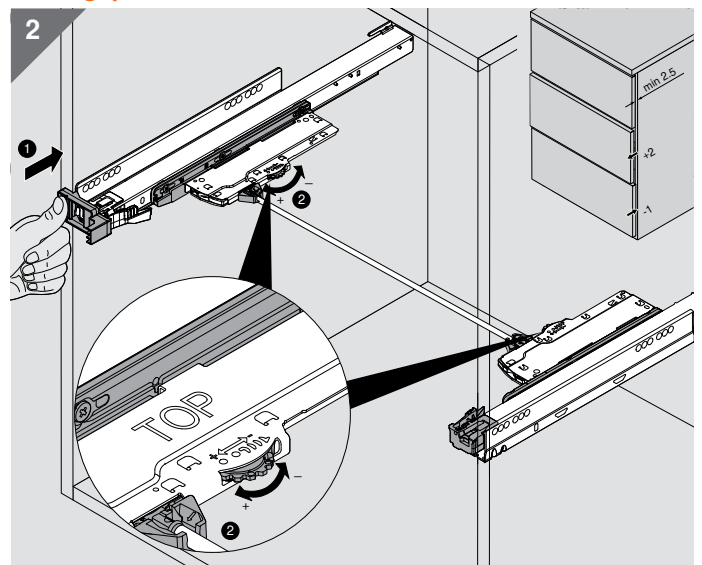

TIP-ON BLUMOTION

Einstellung und Montage für TIP-ON BLUMOTION Adjustment and assembly for TIP-ON BLUMOTION

Montage Mitnehmer und TIP-ON BLUMOTION Einheit | mounting of the actuator and the TIP-ON BLUMOTION unit

Montage der Synchronisierungswelle und Einstellung des Blendenspaltes | assembly of the synchronization spindle and adjustment of the high and tilt adjustment of the front gap

www.blum.com

MOVENTO

> www.blum.com/124zbt