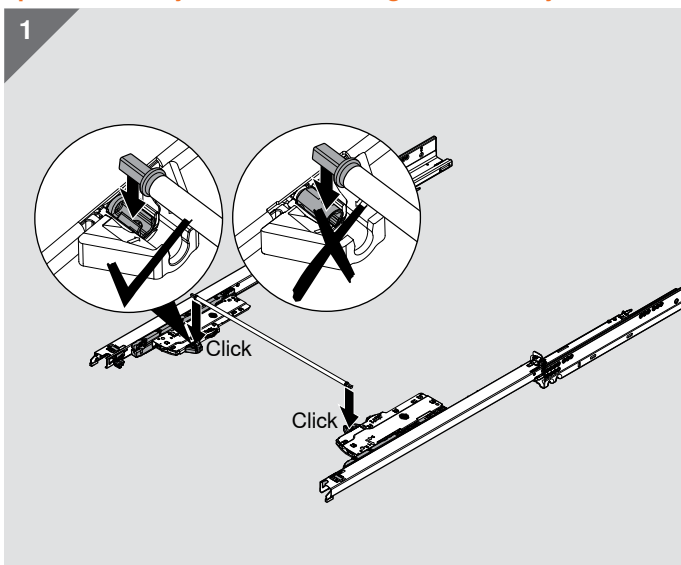

TIP-ON BLUMOTION

Einstellung und Montage für TIP-ON BLUMOTION Adjustment and assembly for TIP-ON BLUMOTION

Montage Mitnehmer und TIP-ON BLUMOTION Einheit | mounting of the actuator and the TIP-ON BLUMOTION unit

Montage der Synchronisierungswelle und Einstellung des Blendenspaltes | assembly of the synchronization spindle and adjustment of the high and tilt adjustment of the front gap

www.blum.com

MOVENTO

> www.blum.com/124zbt